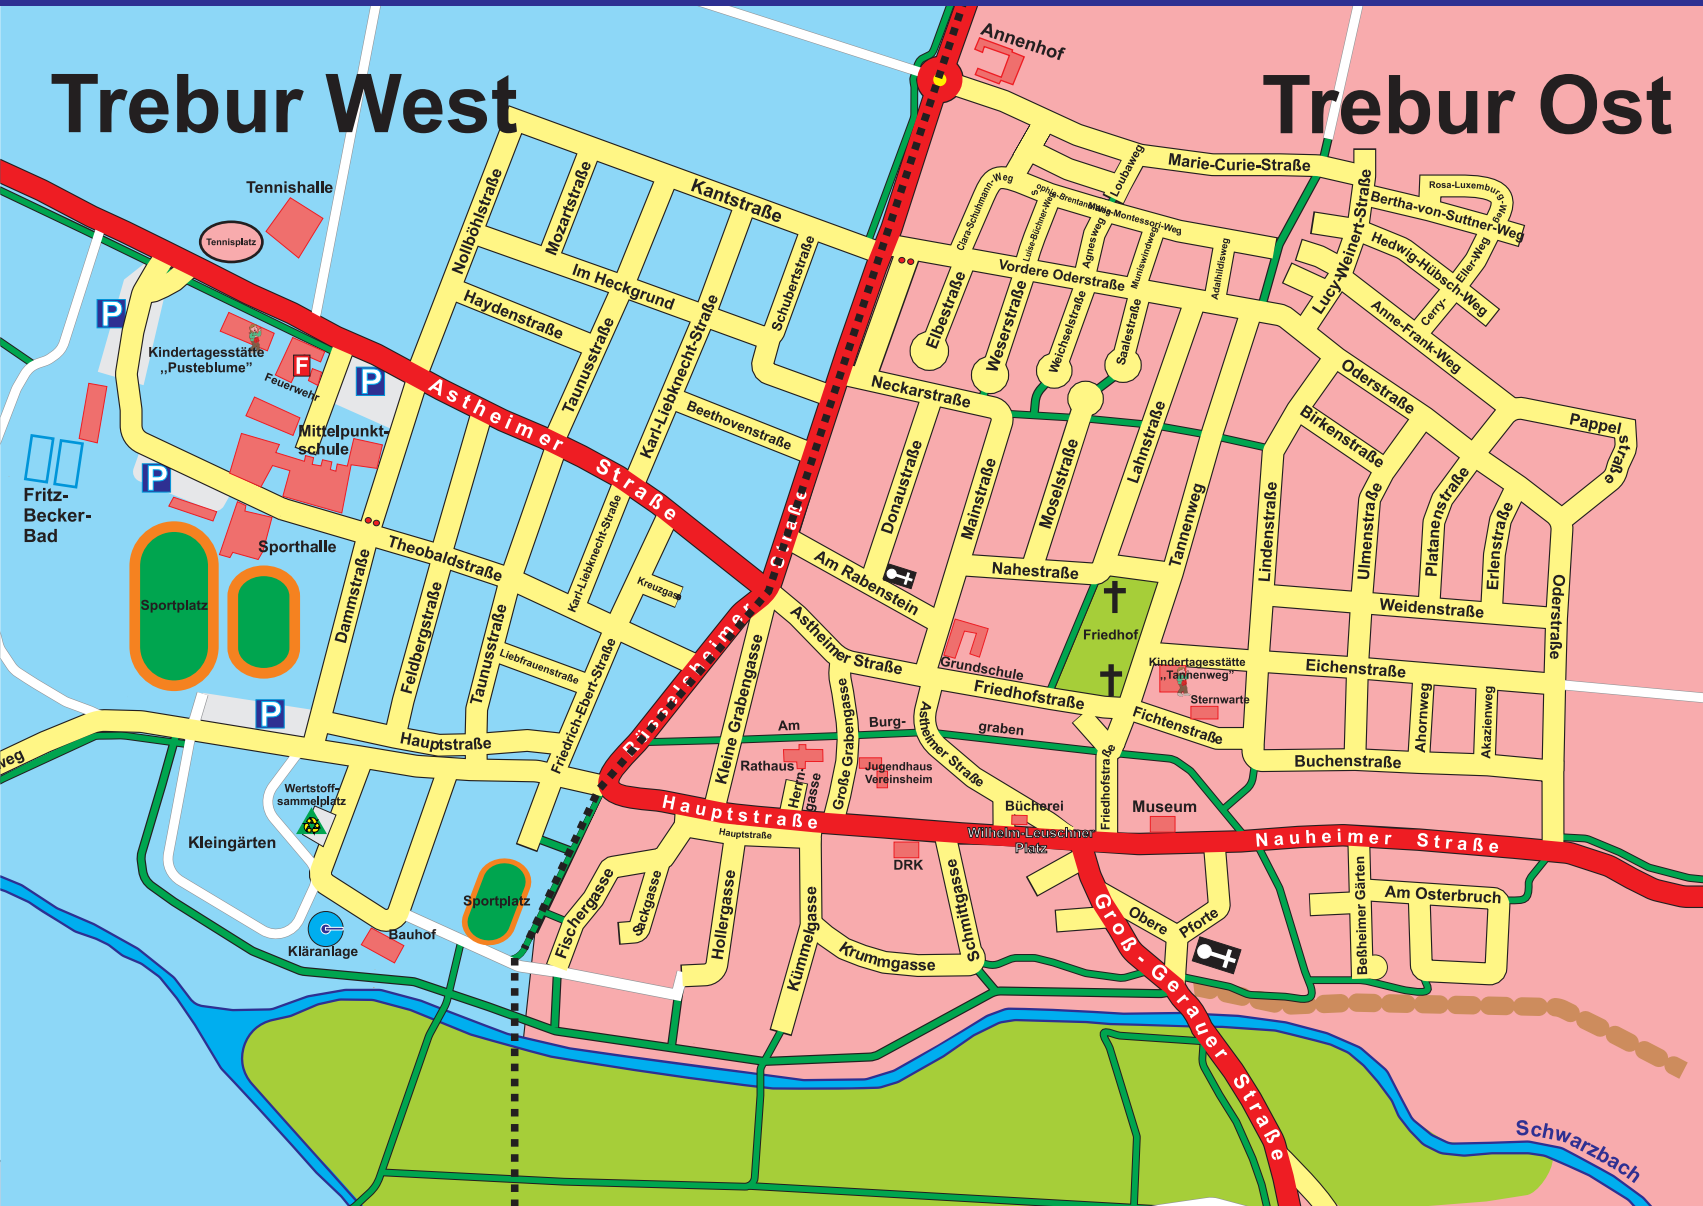

Müllabfuhrbezirke Trebur

Trebur West

Trebur Ost

Die Bezirke teilen sich entlang der Rüsselsheimer Straße. Bitte beachten Sie, dass dadurch auch Straßen geteilt werden können (z.B. Hauptstraße)

Die Kalender für Trebur Ost haben einen rötlichen Hintergrund, die für Trebur West einen blauen. Wir bitten dies zu beachten. Um sicher zu gehen, dass Sie den richtigen Kalender haben, können Sie im Internet auf der Seite des Gewerbevereins <https://www.gvt-trebur.de> ein Liste mit alle Straßennamen und dem richtigen Kalender herunterladen.

Ebenfalls gibt es zu beachten, dass mehr Abfahrten für Rest- & Biomüll möglich sind, welche aber auch zusätzlich berechnet werden. Jeder Haushalt hat die Leerung von 13 Restmüll und 26 Biotonnen frei. Jede weitere Leerung kostet dann je nach Tonnengröße zusätzliches Geld. Um über das Jahr zu wissen, wie oft die Tonnen schon geleert wurden, haben wir vor den Feldern ein Markierungsfeld angelegt. hier können Sie ein Kreuz machen, wenn Sie Ihre Tonne zur Leerung raus stellen.

Ab 2021 gibt es nur noch gelbe Tonnen, diese werden von Mainhardt zur Verfügung gestellt und können hier: <http://www.gelbetonnegg.de/> kostenlos bestellt werden.